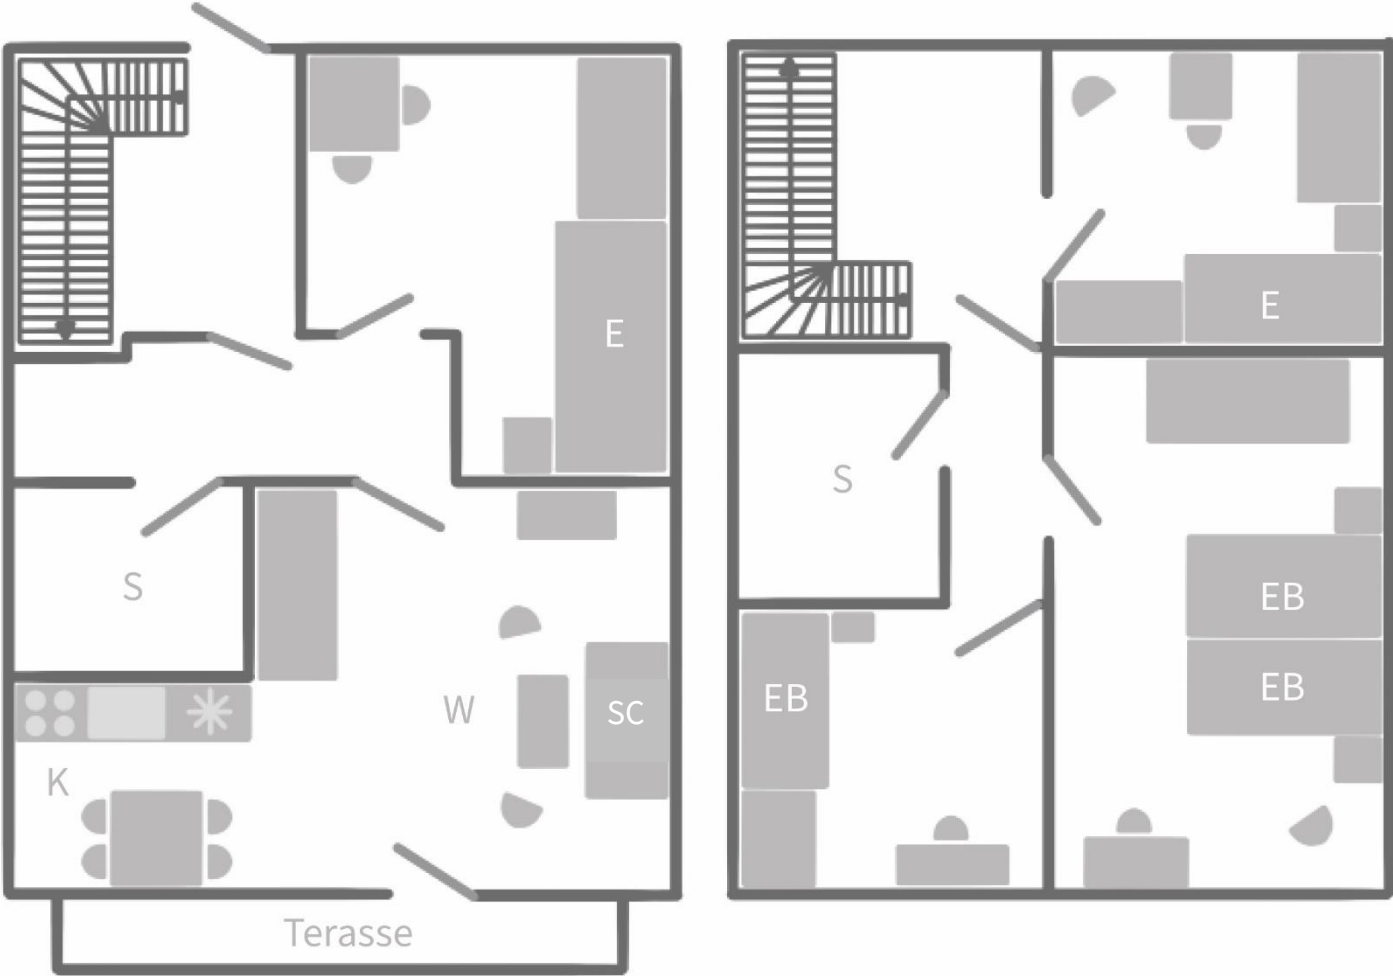

martas Gästehäuser Groß Väter See

Grundriss Ferienhaus 1-14 für 7-10 Personen

S= Sanitärzeile | K= Einbauküche | E= Etagenbett | EB= Einzelbett | W= Wohnbereich | SC= Schlafcouch | Zustellbett oben