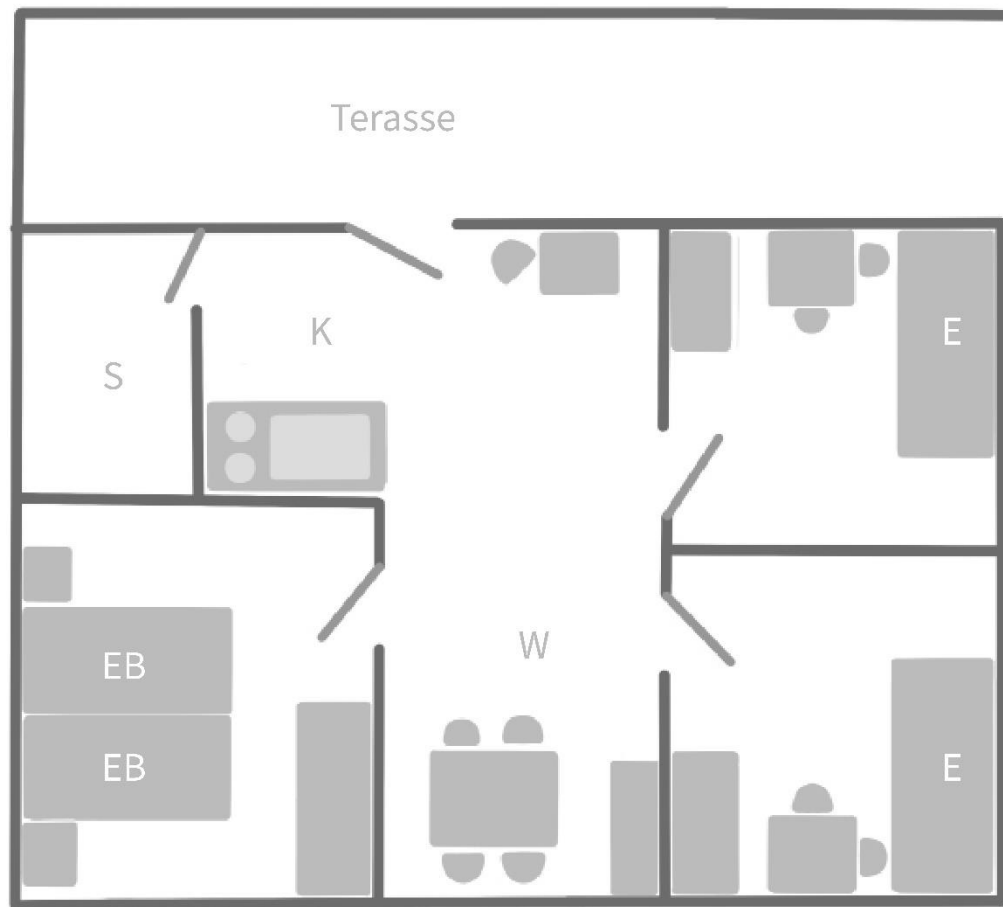

martas Gästehäuser Groß Väter See

Grundriss barrierefreies Ferienhaus 22 bis 25 für 6 Personen

S= Sanitärzeile | K= Einbauküche | E= Etagenbett | EB= Einzelbett | W= Wohnbereich