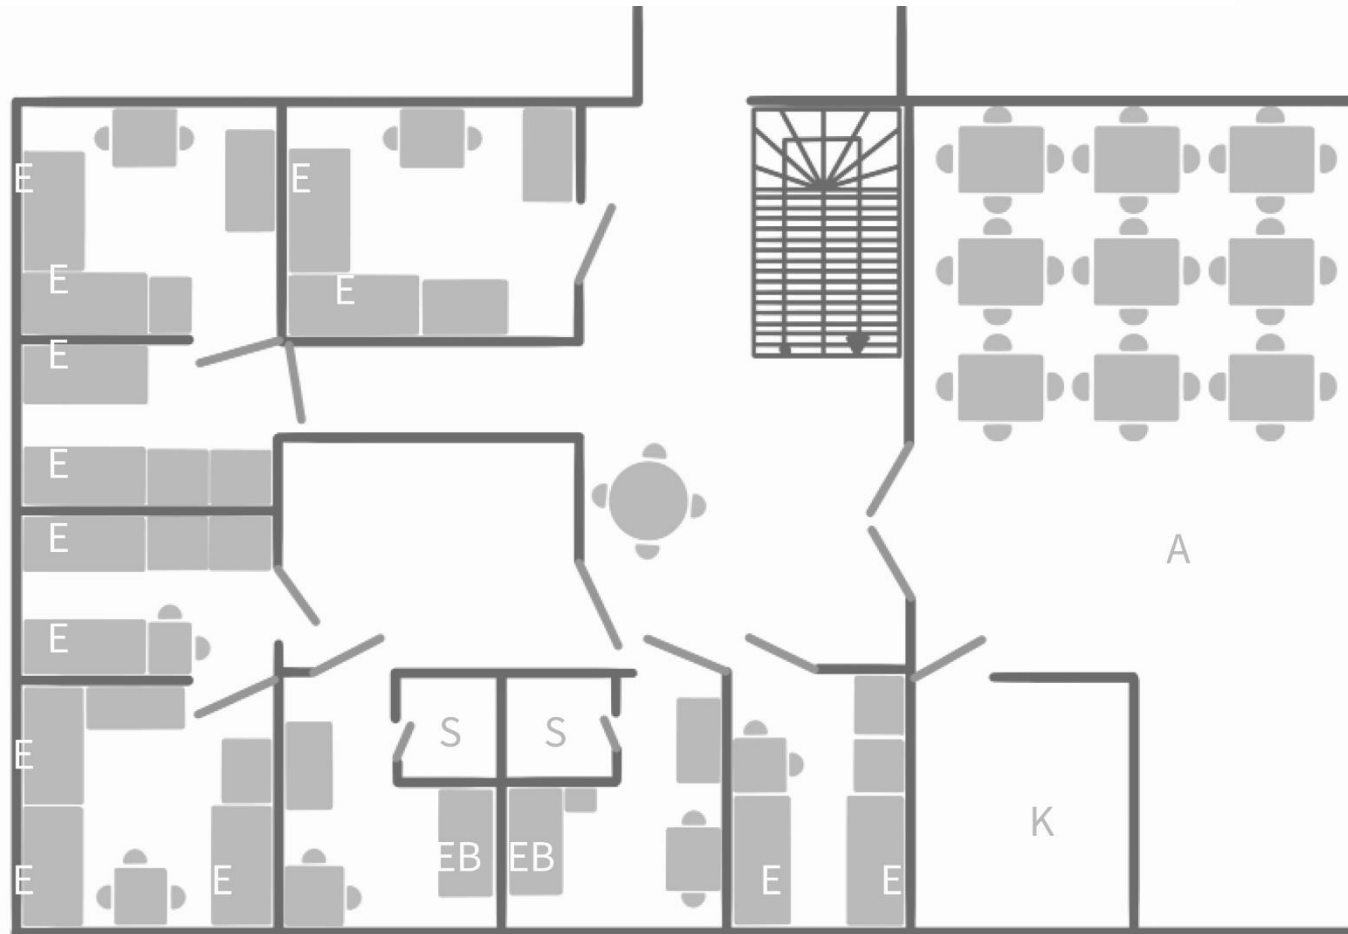

# martas Gästehäuser Groß Väter See

## Grundriss Gruppenhaus Brandenburg für 28 Personen und

### Kleiner Saal für max. 70 Personen

S= Sanitärzeile | K= Einbauküche | E= Etagenbett | EB= Einzelbett | A= Aufenthaltsraum ( dazu buchbar )