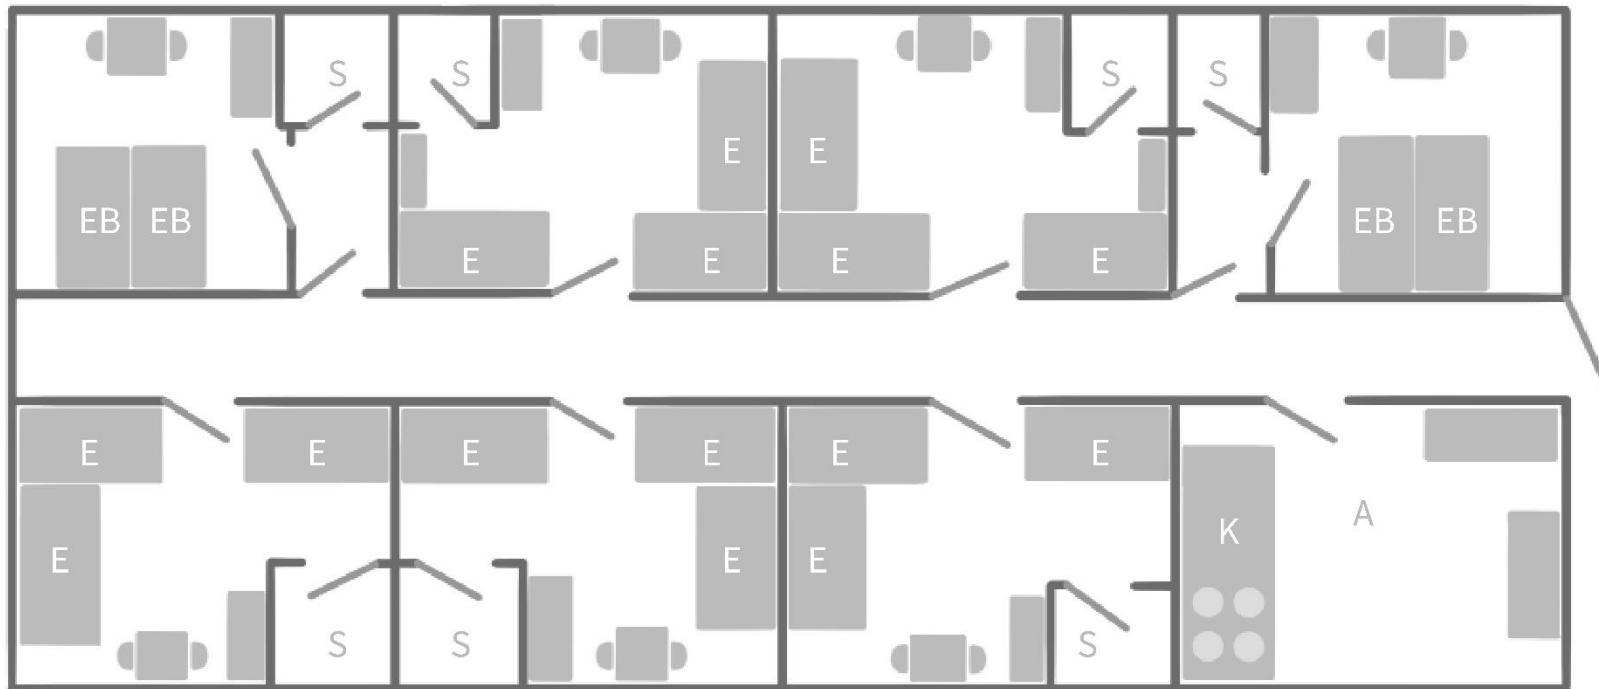

martas Gästehäuser Groß Väter See

Grundriss Gruppenhaus Uckermark für 34-36 Personen

S= Sanitärzeile | K= Einbauküche | E= Etagenbett | EB= Einzelbett | A= Aufenthaltsraum